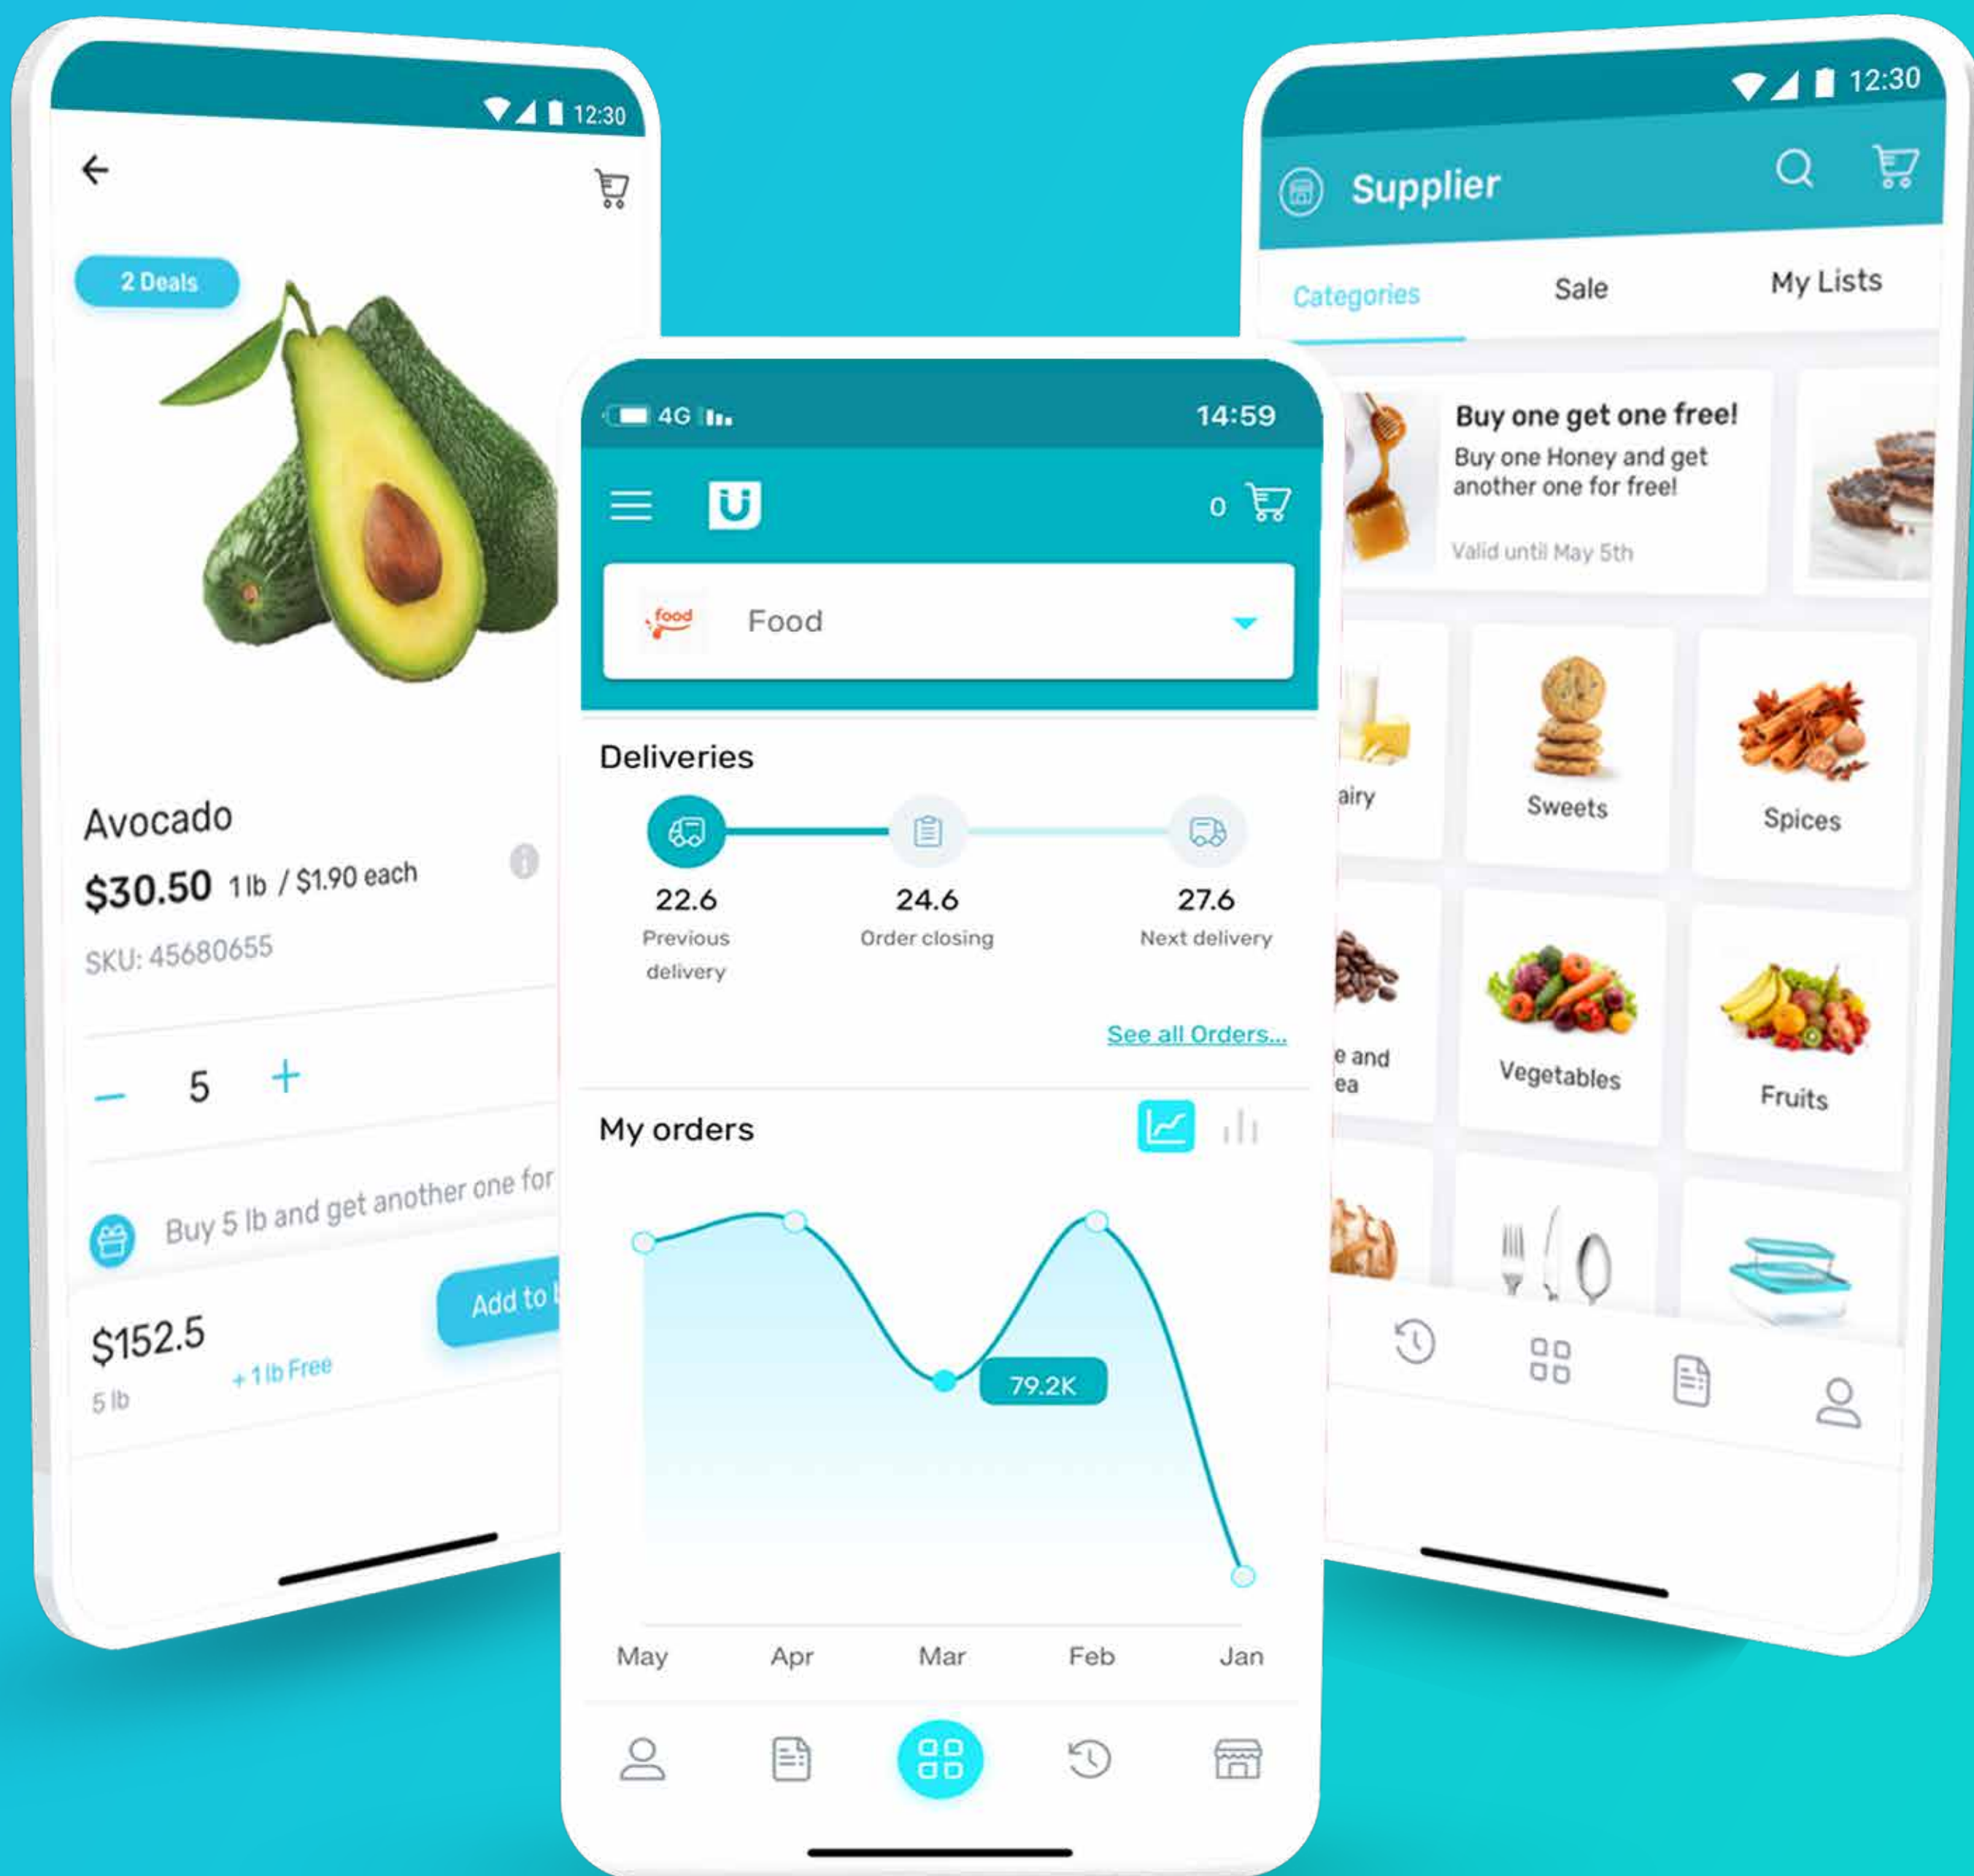

U SELF-ORDER

מה חדש במערכת

ינואר 2023

כל הפיצ'רים החדשים כבר קיימים במערכת ובאפליקציה.
להפעלת חלק מהפיצ'רים ייתכן ויידרשו שעות יישום.

לפרטים: support@pocketlink.co.il