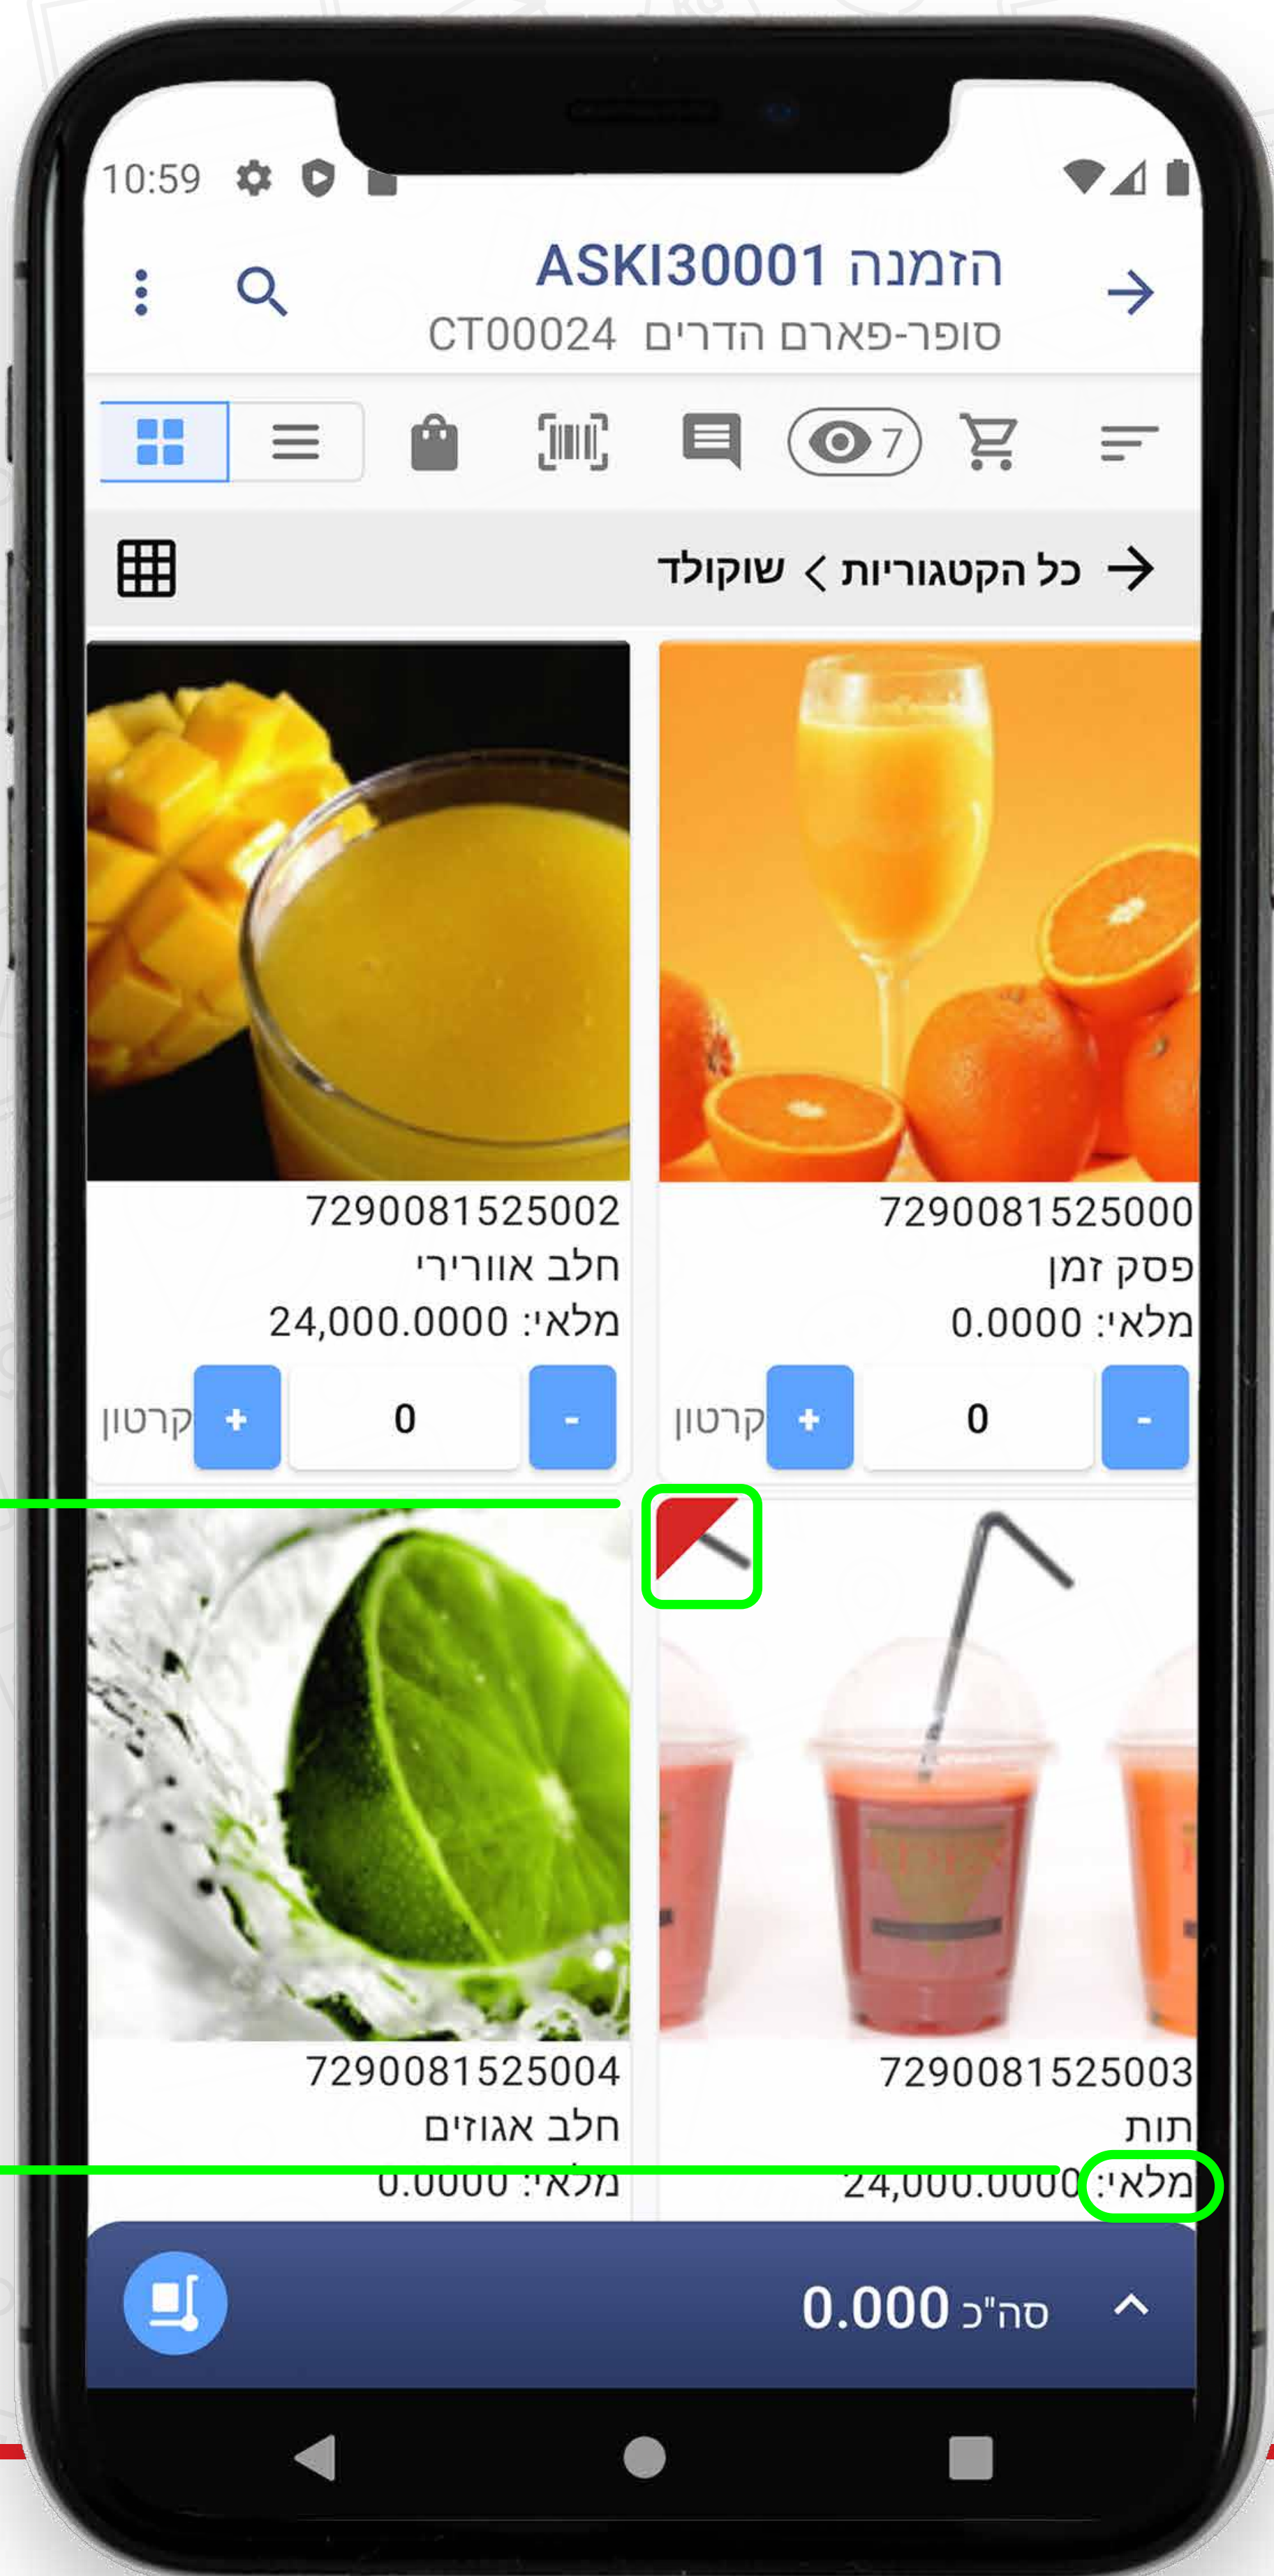

שינוי צבע

הצגת מלאי

נוספו נתוני מכירה במצב אלבום

למשתמשים היוצרים תעודות מכירה באמצעות מצב אלבום **נוספו נתונים המציגים מידע חיוני:** הצגת מלאי, שינוי צבע בפירת תצוגת הפריט, הצגת הערה ברמת פריט ועוד.