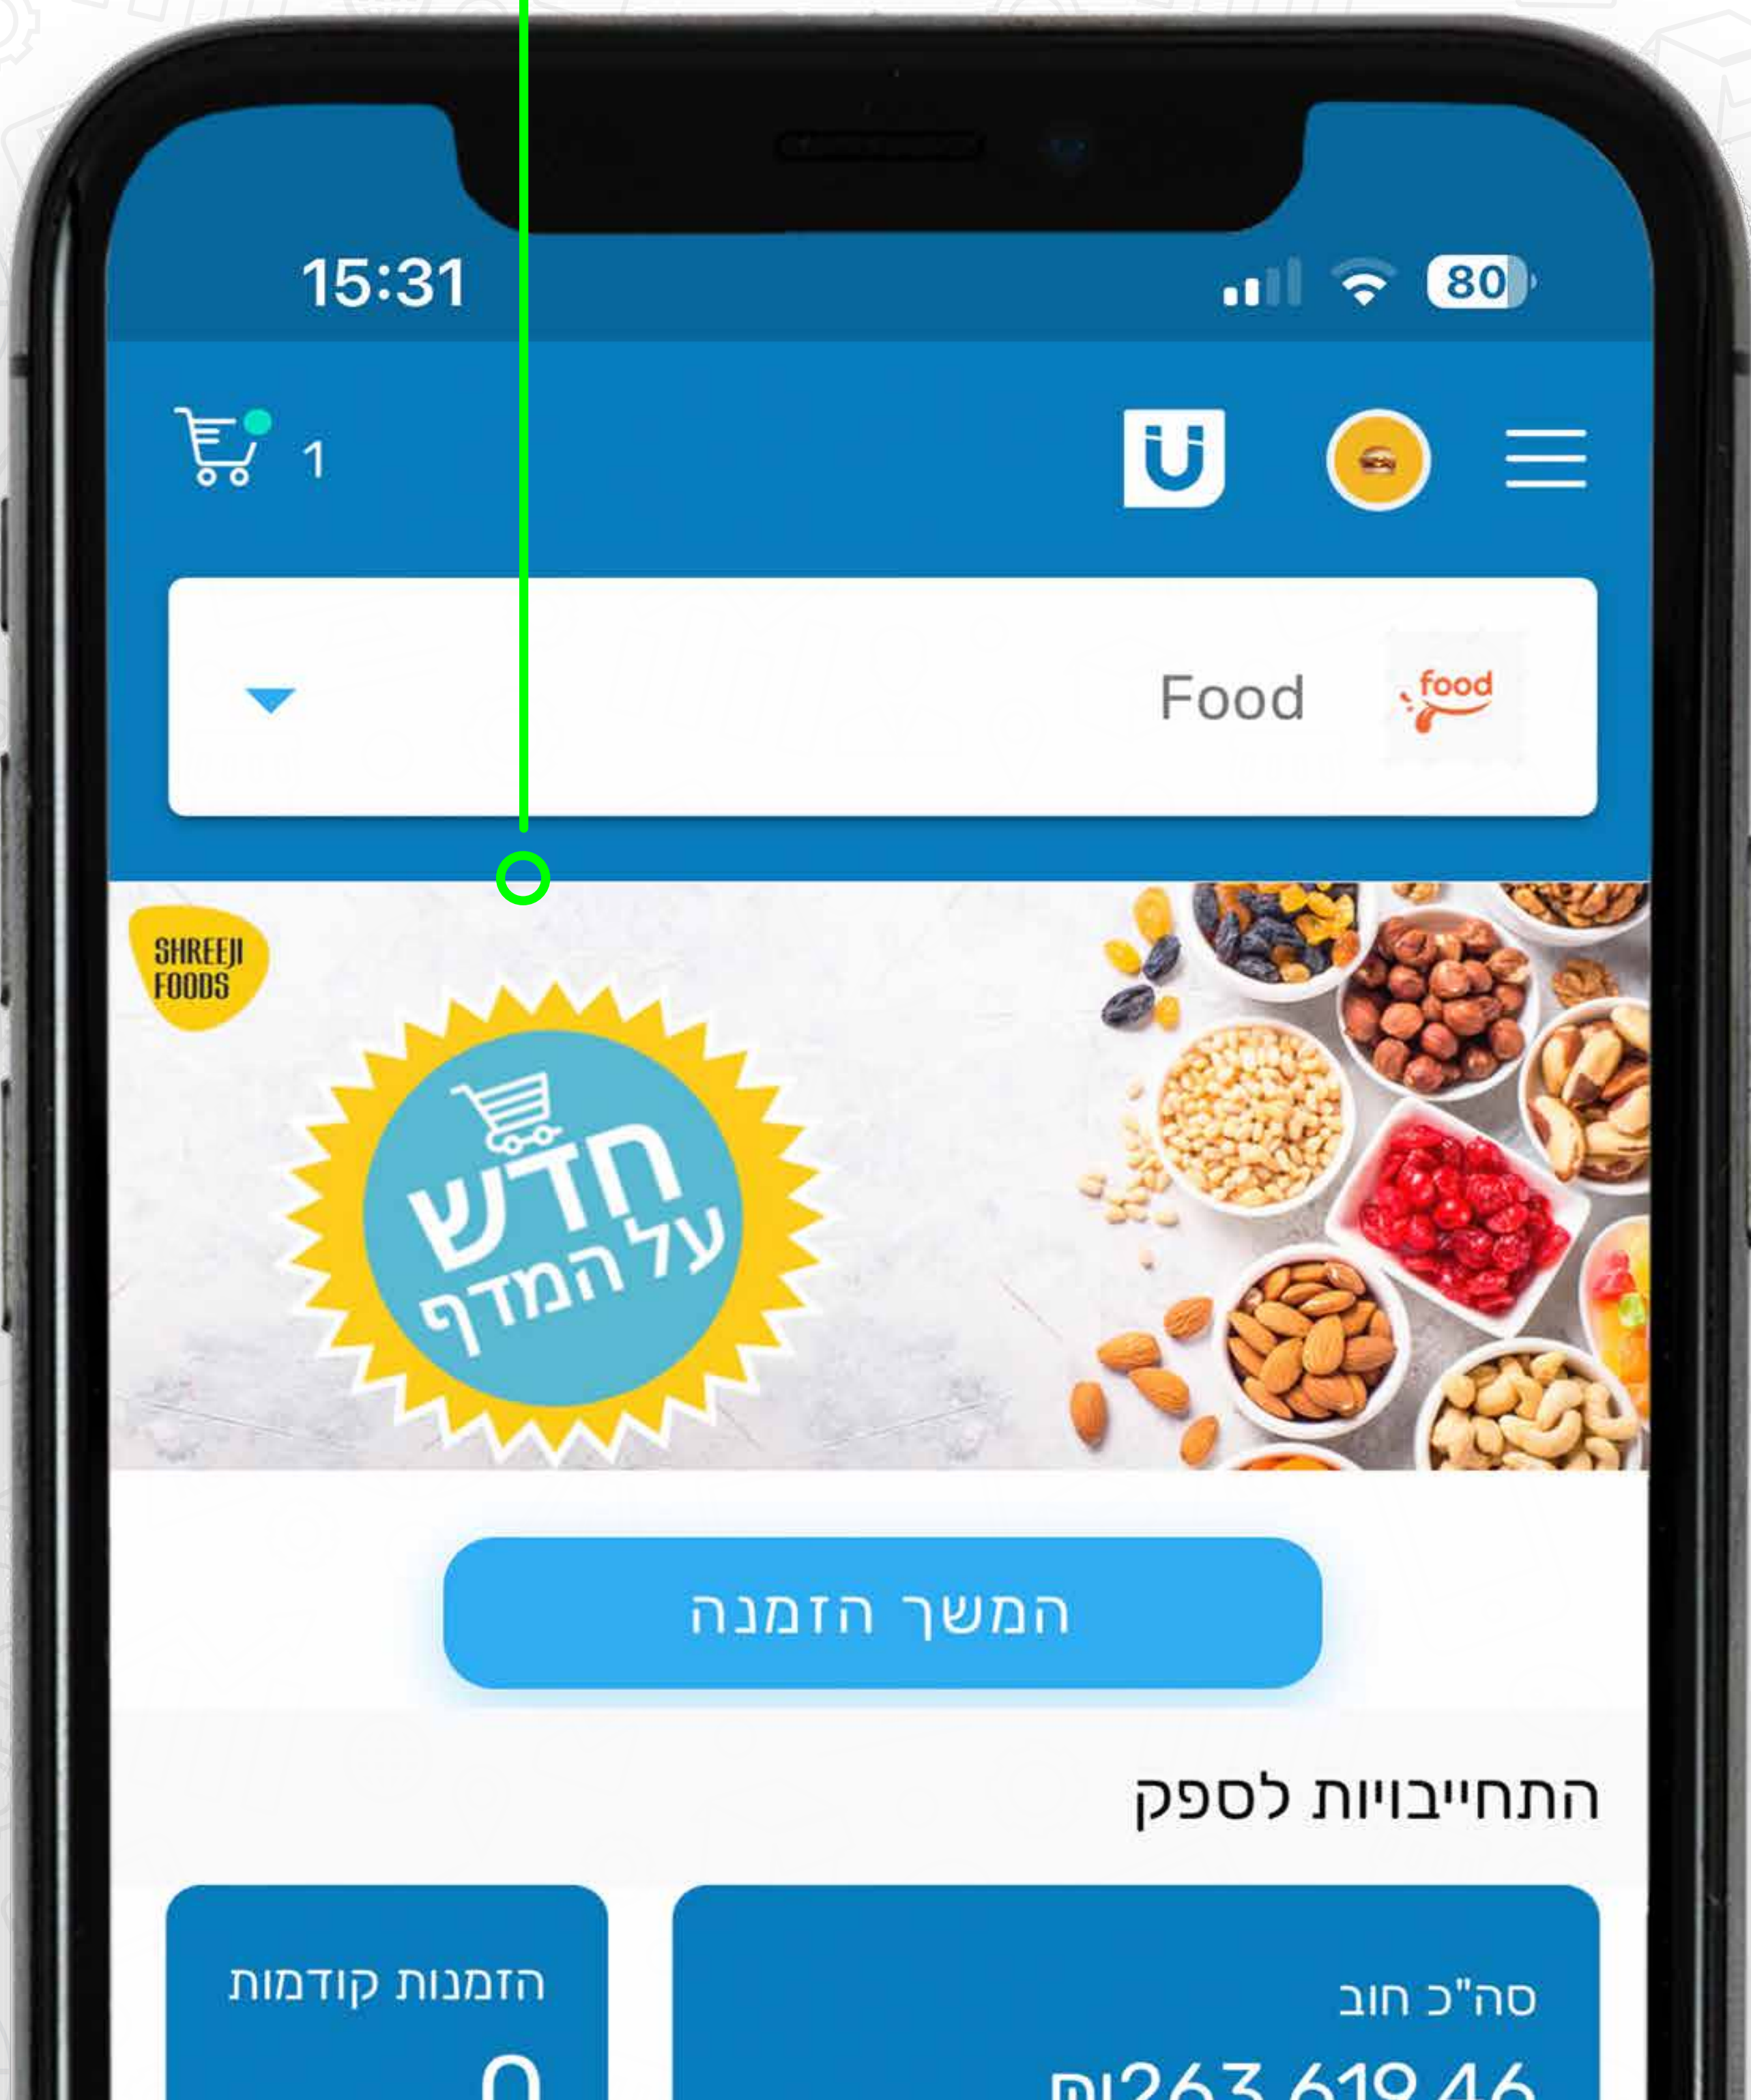

U SELF-ORDER

מה חדש במערכת

ינואר 2023

כל הפיצ'רים החדשים כבר קיימים במערכת ובאפליקציה.
להפעלת חלק מהפיצ'רים ייתכן ויידרשו שעות יישום.

לפרטים: support@pocketlink.co.il

באנר מותאם אישית

יכולת הוספת באנר פרסומי